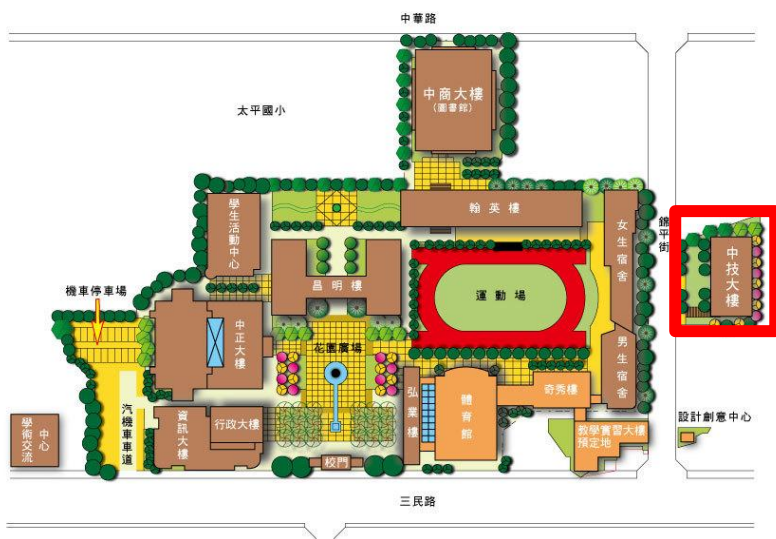

鼎泰豐中區實習生聯合招募活動資訊

- 1.面試地點：臺中科技大學(台中市北區錦平街 40 號，中友百貨後方)
- 2.面試教室：**中技大樓 4 樓「H417 教室」**
- 3.面試日期：03/17(二)
- 4.面試時間：當日將控管人流，請準時報到即可，無需再提前。

面試時間	面試名單
下午 14:00	李翊瑄

- 5.面試攜帶資料：■鼎泰豐制式履歷表 ■照片 1 張(黏貼於履歷表) ■文具
- 6.服裝儀容：請著正式服裝前往(襯衫、西裝褲/裙或學校餐服)，女生請上淡妝並綁包頭。
- 7.注意事項：**如遇身體不適或其他突發狀況，請主動來電告知，後續將協助您調整面試日期。**
- 8.面試說明：面試通過即錄取，錄取名單於面試後五日內統一公布給校方。
- 9.交通方式：

A. 大眾交通：搭乘路經「國立臺中科技大學」站名之公車，皆可直抵本校區。

客運公司	路線
台中客運	6、8、9(圖書館路)、12、14、15、26、29、35、70、71、82、99、108(港尾路)、132、201、304、307、324、500、700、901
仁友客運	21、105
豐原客運	55、203、280、285(台中二中路)、286、288、289、900
統聯客運	1、25、61、73、301、303、308、326
全航客運	5、58

B. 搭乘高鐵：搭乘高鐵請於台中站下車，轉乘快捷公車或市區公車，依公車路況，最久車程約 1 小時。

C. 搭乘計程車(由台鐵出發約 10 分鐘，高鐵出發約 25 分鐘)。

10.校園地圖(活動地點於校區外之中技大樓，如紅框處)：

11.如因颱風侵襲或其他特殊事件，政府單位公告停班停課訊息，考量您的個人安全，本次面談將自動延期，人力資源部再另行通知安排時間

12.如有任何問題，請洽人資部陳小姐、呂小姐(02-22267890#5259、5257)。