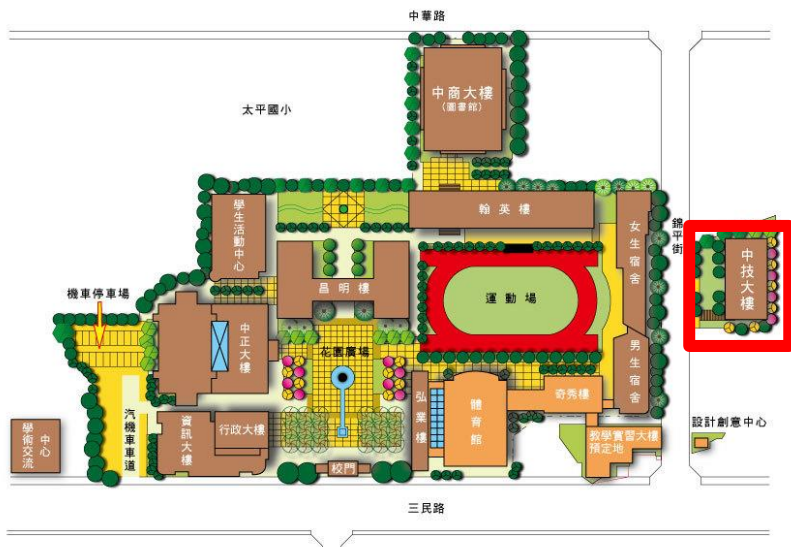

鼎泰豐中區實習生聯合招募活動資訊

1. 面試地點：臺中科技大學(台中市北區錦平街 40 號，中友百貨後方)
2. 面試教室：**中技大樓 4 樓「H417 教室」**
3. 面試日期：03/15(五)
4. 面試時間：當日將控管人流，請準時報到即可，無需再提前。

面試時間	面試名單
上午 10:30	黃翊豪、繆旻蓁

5. 面試攜帶資料：■鼎泰豐制式履歷表 ■照片 1 張(黏貼於履歷表) ■文具
6. 服裝儀容：請著正式服裝前往(襯衫、西裝褲/裙或學校餐服)，女生請上淡妝並綁包頭。
7. 注意事項：**如遇身體不適或其他突發狀況，請主動來電告知，後續將協助您調整面試日期。**
8. 面試說明：面試通過即錄取，錄取名單於面試後五日內統一公布給校方。
9. 交通方式：

A. 大眾交通：搭乘路經「國立臺中科技大學」站名之公車，皆可直抵本校區。

客運公司	路線
台中客運	6、8、9(圖書館路)、12、14、15、26、29、35、70、71、82、99、108(港尾路)、132、201、304、307、324、500、700、901
仁友客運	21、105
豐原客運	55、203、280、285(台中二中路)、286、288、289、900
統聯客運	1、25、61、73、301、303、308、326
全航客運	5、58

B. 搭乘高鐵：搭乘高鐵請於台中站下車，轉乘快捷公車或市區公車，依公車路況，最久車程約 1 小時。

C. 搭乘計程車(由台鐵出發約 10 分鐘，高鐵出發約 25 分鐘)。

10. 校園地圖(活動地點於校區外之中技大樓，如紅框處)：

11. 如有任何問題，請洽人資部陳小姐、李小姐(02-22267890#5259、5261)。