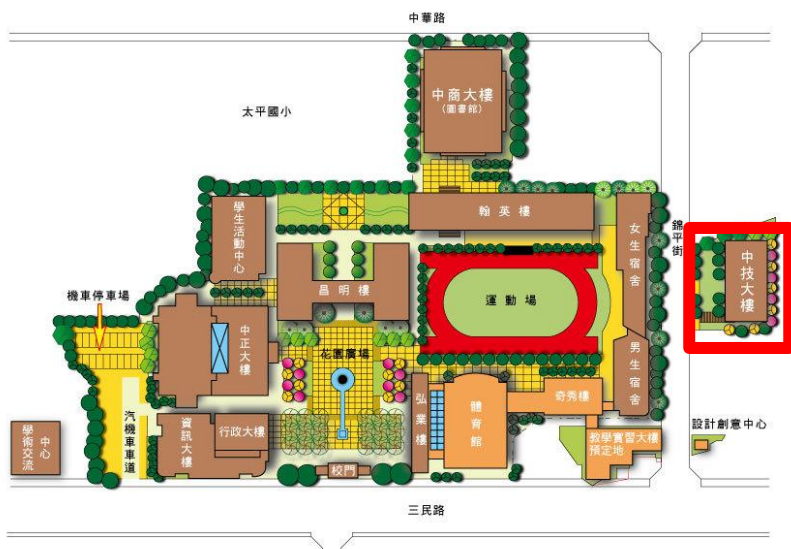

鼎泰豐中區實習生聯合招募活動資訊

1. 面試地點：臺中科技大學(台中市北區錦平街 40 號，中友百貨後方)
2. 面試教室：**中技大樓 4 樓「H417 教室」**
3. 面試日期：03/13(一)
4. 面試時間：因疫情關係，當日將控管人流，請準時報到即可，無需再提前。

面試時間	面試名單
下午 16:00	林澤宏

5. 面試攜帶資料：■鼎泰豐制式履歷表 ■照片 1 張(黏貼於履歷表) ■文具 ■口罩
6. 服裝儀容：請著正式服裝前往(襯衫、西裝褲/裙或學校餐服)，女生請上淡妝並綁包頭。
7. 注意事項：因應新冠肺炎疫情，**如遇身體不適狀況，請主動來電告知，後續將協助您調整面試日期。**
8. 面試說明：面試通過即錄取，錄取名單於面試後五日內統一公布給校方。
9. 交通方式：

A. 大眾交通：搭乘路經「國立臺中科技大學」站名之公車，皆可直抵本校區。

客運公司	路線
台中客運	6、8、9(圖書館路)、12、14、15、26、29、35、70、71、82、99、108(港尾路)、132、201、304、307、324、500、700、901
仁友客運	21、105
豐原客運	55、203、280、285(台中二中路)、286、288、289、900
統聯客運	1、25、61、73、301、303、308、326
全航客運	5、58

B. 搭乘高鐵：搭乘高鐵請於台中站下車，轉乘快捷公車或市區公車，依公車路況，最久車程約 1 小時。

C. 搭乘計程車(由台鐵出發約 10 分鐘，高鐵出發約 25 分鐘)。

10. 校園地圖(活動地點於校區外之中技大樓，如紅框處)：

11. 如有任何問題，請洽人資部陳小姐、李小姐(02-22267890#5259、5261)。