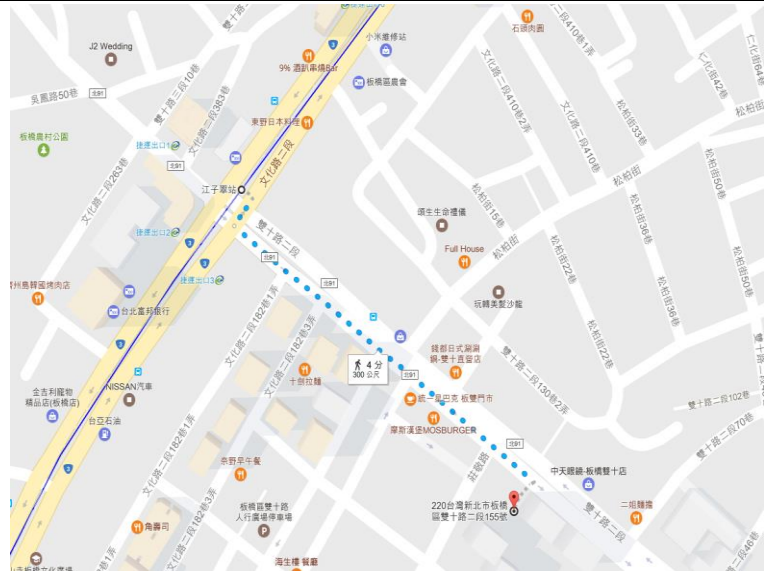

江子翠 2 號宿舍-台灣世家

地址 新北市板橋區雙十路二段 155 號 12 樓(有電梯) · 江子翠站 3 號出口走路約 5-6 分鐘

位置圖

宿舍格局 三間房間(兩間雅房 · 一間套房) · 兩間衛浴 · 有陽台及廚房、冰箱、洗衣機、第四台(無網路)