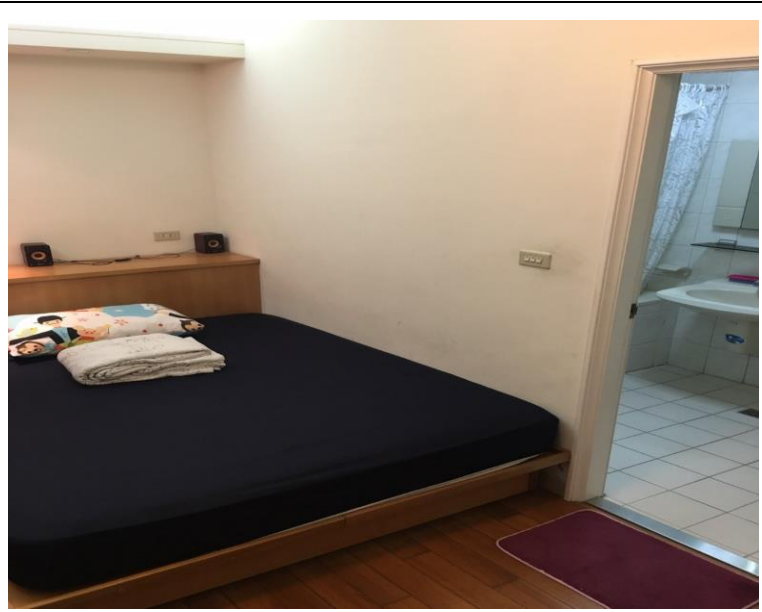

### 位置圖

宿舍格局 三間房間(兩間雅房 · 一間套房) · 兩間衛浴 · 有陽台及廚房、冰箱、洗衣機、第四台(無網路)

### 客廳

### A 房(雅房)

B 房(雅房)

C 房(套房)

C 房(套房)

C 房(套房)